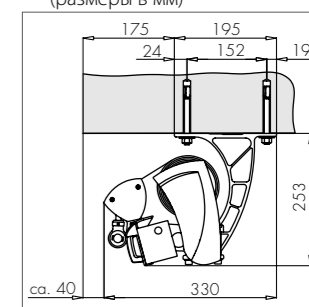

#### ТЕХНИЧЕСКИЕ ХАРАКТЕРИСТИКИ (В ММ)

ВЫЛЕТ	1500	2000	2500	3000	3500	4000
МИНИМАЛЬНАЯ ШИРИНА	2000	2500	3000	3500	4000	4500
МИНИМАЛЬНАЯ ШИРИНА*	1250	1500	1750	2000	2250	2500

\*со скрещенными локтями

ШИРИНА одинарной маркизы – до 8000

ОСОБЫЕ ЦВЕТА конструкции – все цвета RAL-карты цветов

Настенное крепление  
(размеры в мм)

Угол наклона: 0° - 45°

Потолочное крепление с  
выдвижным воланом  
(размеры в мм)

Угол наклона с устройством регулировки угла наклона: 0° - 80°