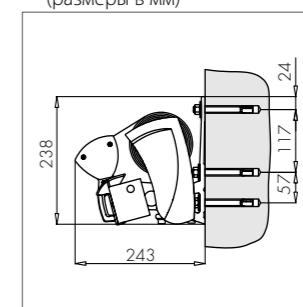

#### ТЕХНИЧЕСКИЕ ХАРАКТЕРИСТИКИ (В ММ)

ВЫЛЕТ	1500	2000	2500	3000	3500	4000
МИНИМАЛЬНАЯ ШИРИНА	2000	2500	3000	3500	4000	4500
МИНИМАЛЬНАЯ ШИРИНА*	1250	1500	1750	2000	2250	2500

\*со скрещенными локтями

ШИРИНА одинарной маркизы – до 8000

ОСОБЫЕ ЦВЕТА конструкции – все цвета RAL-карты цветов

Настенное крепление  
(размеры в мм)

Угол наклона: 0° - 45°

Потолочное крепление с  
выдвижным воланом  
(размеры в мм)

Угол наклона с устройством регулировки угла наклона: 0° - 80°