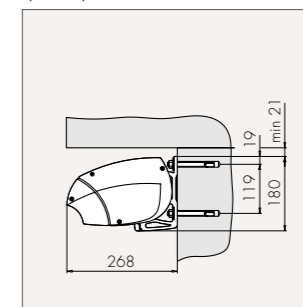

ТЕХНИЧЕСКИЕ ХАРАКТЕРИСТИКИ (В ММ)

ВЫЛЕТ	1500	2000	2500	3000	3500
МИНИМАЛЬНАЯ ШИРИНА	2000	2500	3000	3500	4000

ШИРИНА одинарной маркизы – до 6500 с двумя

локтями и до 7000 – с тремя локтями

СОЕДИНЕННЫЕ МАРКИЗЫ – до 13000

СТАНДАРТНОЕ УПРАВЛЕНИЕ – электродвигатель (возможен ручной привод с рукояткой)

СТАНДАРТНЫЕ ЦВЕТА КОНСТРУКЦИИ
белый (RAL 9010), слоновой кости (RAL 1015), белый алюминий (RAL 9006)

Настенное крепление
(размеры в мм)