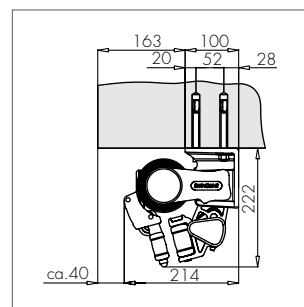

ТЕХНИЧЕСКИЕ ХАРАКТЕРИСТИКИ (В ММ)

ВЫЛЕТ	1500	2000	2500	3000
МИНИМАЛЬНАЯ ШИРИНА	1250	1500	1750	2000

Настенное крепление (размеры в мм)

Потолочное крепление (размеры в мм)

Угол наклона: 0° - 60°

ШИРИНА одинарной маркизы – до 8000