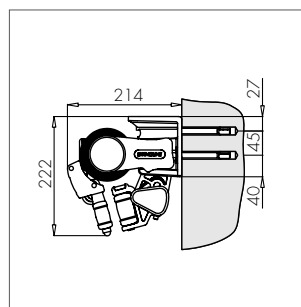

ТЕХНИЧЕСКИЕ ХАРАКТЕРИСТИКИ (В ММ)

ВЫЛЕТ	1500	2000	2500	3000
МИНИМАЛЬНАЯ ШИРИНА	1250	1500	1750	2000

Настенное крепление (размеры в мм)

Потолочное крепление (размеры в мм)

Угол наклона: 0° - 60°

ШИРИНА одинарной маркизы – до 8000