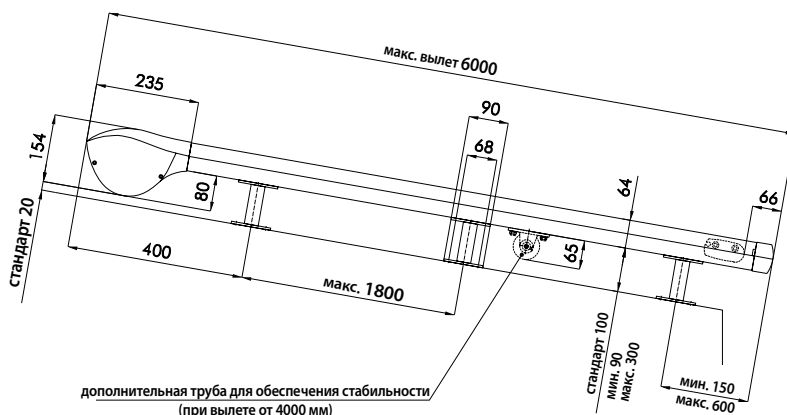

МАРКИЗА XLINE ВИД СБОКУ (РАЗМЕРЫ В ММ)