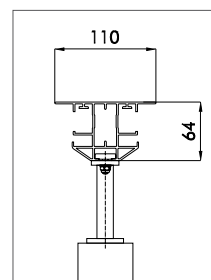

центральная направляющая шина для соединенных конструкций