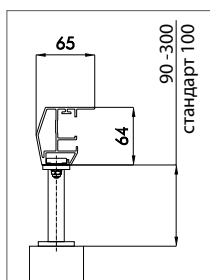

ВАРИАНТЫ МОНТАЖА (РАЗМЕРЫ В ММ)

с дистанционными консолями