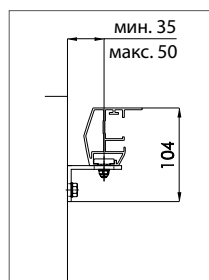

с углом для откоса оконного проема