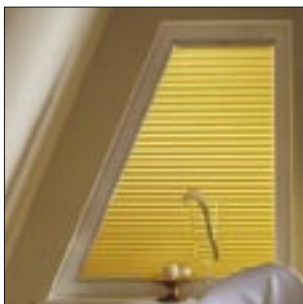

FALTSTORE – FÜR JEDE FENSTERFORM.

Faltstore können an nahezu jede Fensterform angepasst werden. Ob runde, dreieckige, geteilte Flügel, Dreh- oder Kippfenster, oder große Glasflächen, die Wintergartenbesitzer im Sommer bisher zur Verzweiflung trieben:

Ein Faltstore passt immer und ist ein vollwertiger Sichtschutz, der trotzdem viel Licht durchlässt. Besonders große Fensterflächen können dekorativ gegliedert werden.