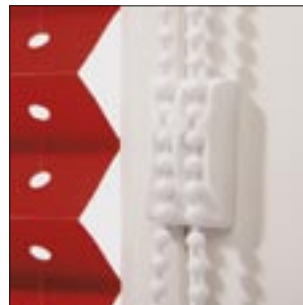

#### **BEDIENUNGSKOMFORT: DIE PATENTIERTE SEITLICHE KETTENFÜHRUNG.**

Viele Faltstore führen die Bedienung vor dem Fenster, wodurch das Bedienelement im Sichtbereich hängt und die Durchsicht stört.

Anders die *ISODESIGN PLISSEE*: Sie verfügt über einen patentierten Umlenkmechanismus, wodurch die Kugelkette optisch und funktional überzeugend seitlich am Fenster geführt wird. Eine leise und leichtgängige Bedienung versteht sich bei der *ISODESIGN PLISSEE* von selbst.